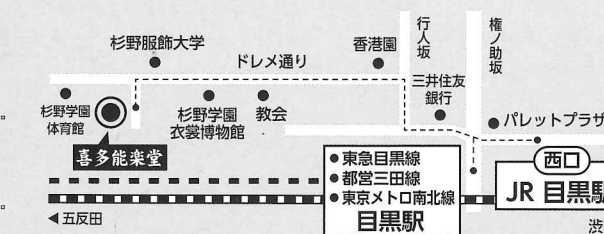

## ■チケットのご案内

- S席 8000円
- A席 6000円
- B席 5000円
- 二階自由席 4000円

学生の方、中学生以下の方を御同伴の方には割引があります。お問い合わせください。

**友枝家公式ウェブサイト**

「友枝家の能」からもお申込み・お問合せいただけます。

<https://tomoeda-kai.com/>

※公演中止の場合を除き、ご購入後のチケットの払い戻し、変更、再発行はいたしません。

※当能楽堂は駐車場施設がございませんので、お車での来場はご遠慮願います。